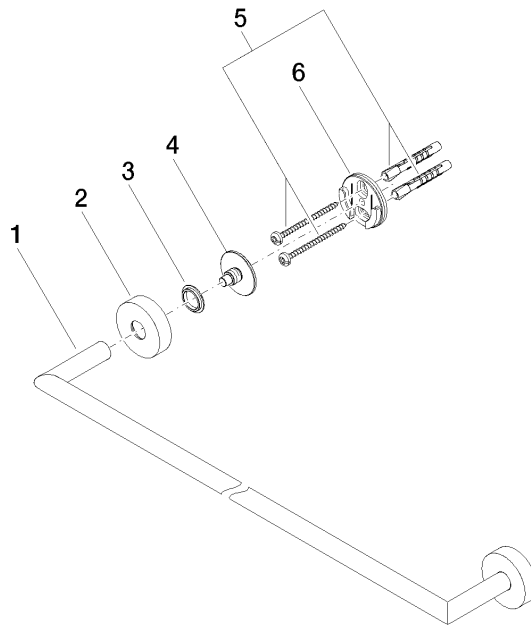

83 060 979

- Stichmaß 600 mm
- Breite 640 mm
- Höhe 40 mm
- Rosette Ø 40 mm
- Ausladung 65 mm

Passt zu ELIO, ENO, MEM, META SQUARE, SYNC und TARA ULTRA

Passt zu: ENO, SYNC, TARA ULTRA, META SQUARE

	Chrom	83 060 979-00
	Platin gebürstet	83 060 979-06
	Dark Chrome	83 060 979-19
	Schwarz matt	83 060 979-33
	Champagne gebürstet (22kt Gold)	83 060 979-46
	Champagne (22kt Gold)	83 060 979-47
	Chrom gebürstet	83 060 979-93
	Dark Platinum gebürstet	83 060 979-99

83 060 979

mm [inches]

83 060 979

Ersatzteile für die
anderen
Oberflächenvarianten
finden Sie hier: Platin
gebürstet

Ersatzteilstückliste

Nr.	Artikelnummer	Benennung	Verbaumenge	Lieferzeit
1	05 28 22 622 00-00	Halter	1	10
2	08 27 97 500-00	Rosette	2	10
3	08 30 11 516 90	Ring	2	2
4	08 17 97 560 90	Halter	2	2
5	05 30 31 025 00 90	Befestigungssatz	2	2
6	08 17 97 501 07	Halter	2	2