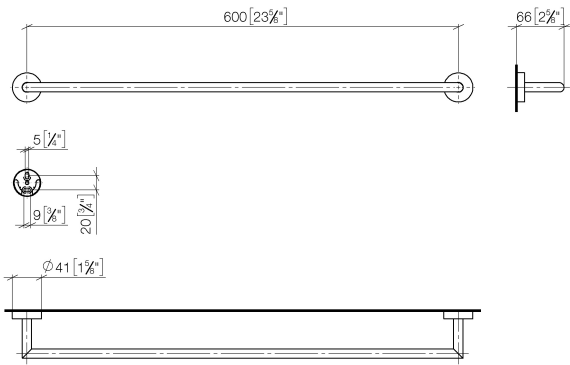

83 060 979

- Stichmaß 600 mm
- Breite 640 mm
- Höhe 40 mm
- Rosette Ø 40 mm
- Ausladung 65 mm

Passt zu ELIO, ENO, MEM, META SQUARE, SYNC und TARA ULTRA

Passt zu: ENO, SYNC, TARA ULTRA, META SQUARE

	Chrom	83 060 979-00
	Platin gebürstet	83 060 979-06
	Dark Chrome	83 060 979-19
	Schwarz matt	83 060 979-33
	Champagne gebürstet (22kt Gold)	83 060 979-46
	Champagne (22kt Gold)	83 060 979-47
	Chrom gebürstet	83 060 979-93
	Dark Platinum gebürstet	83 060 979-99

83 060 979

mm [inches]

83 060 979

Ersatzteile für die
anderen
Oberflächenvarianten
finden Sie hier: Platin
gebürstet

Ersatzteilstückliste

Nr.	Artikelnummer	Benennung	Verbaumenge	Lieferzeit
1	05 28 22 622 00-00	Halter	1	10
2	08 27 97 500-00	Rosette	2	10
3	08 30 11 516 90	Ring	2	2
4	08 17 97 560 90	Halter	2	2
5	05 30 31 025 00 90	Befestigungssatz	2	2
6	08 17 97 501 07	Halter	2	2